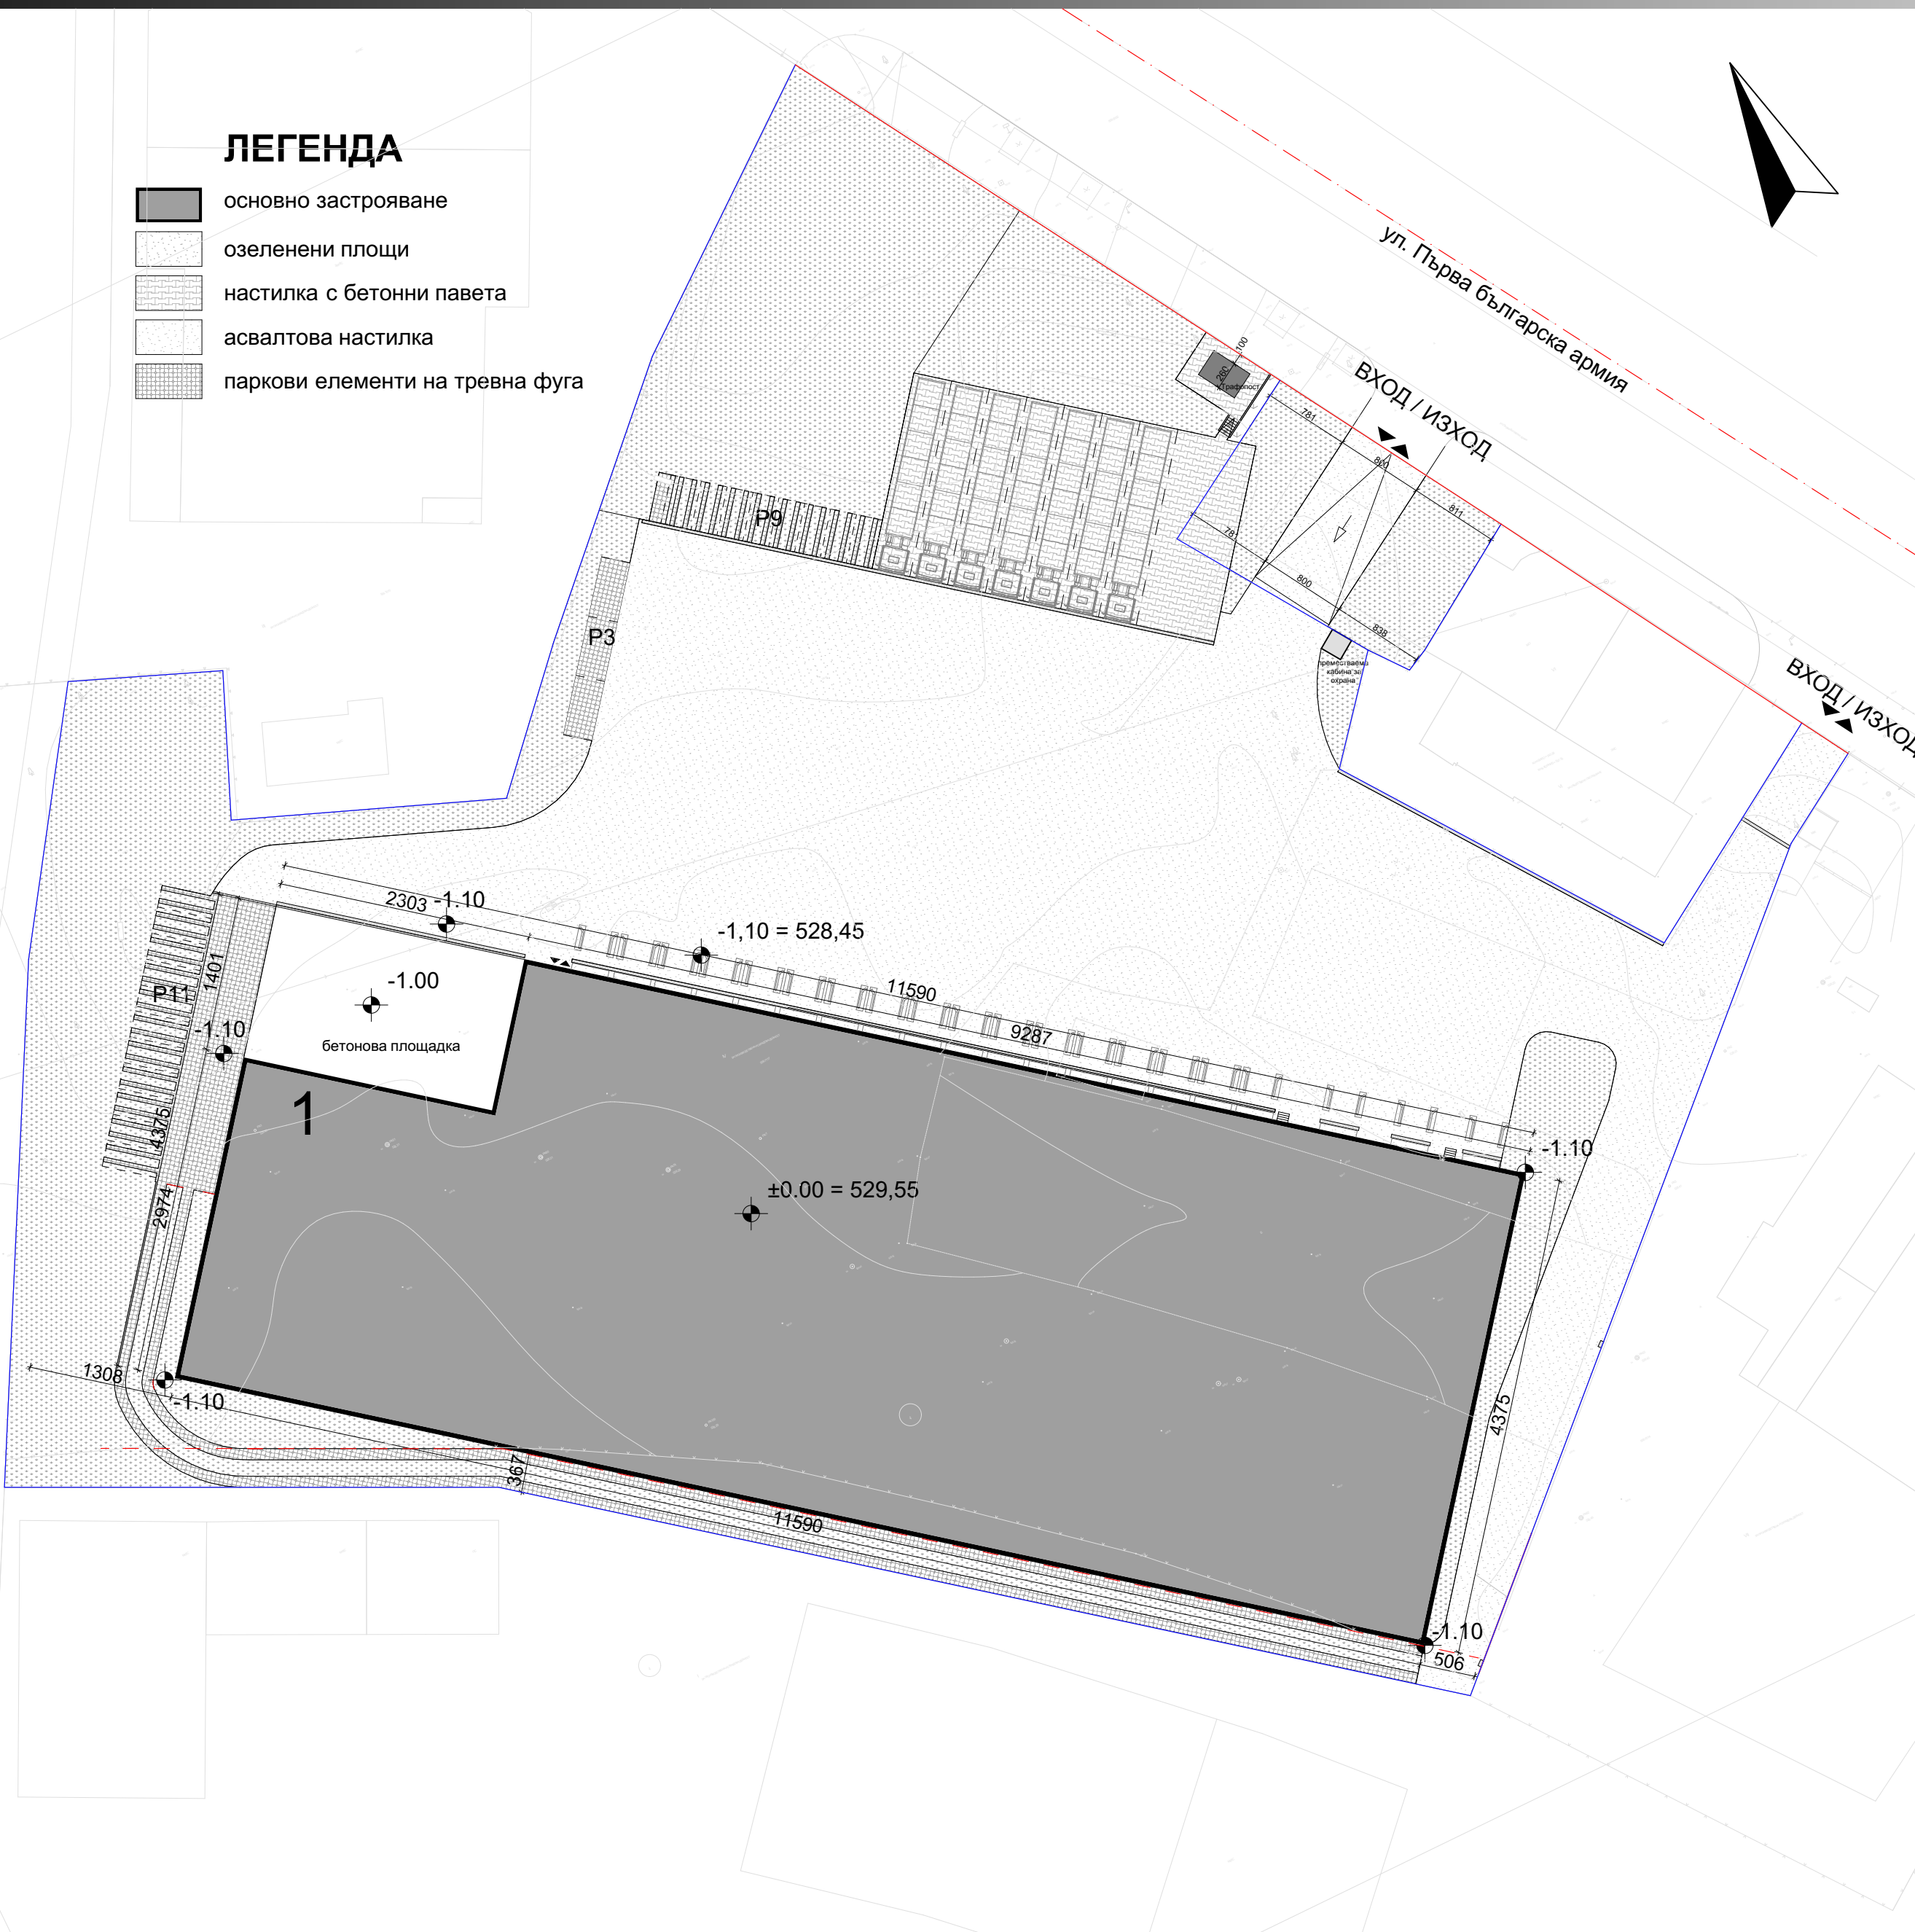

ЛЕГЕНДА

-  основно застрояване
-  озеленени площи
-  настилка с бетонни павета
-  асвалтова настилка
-  паркови елементи на тревна фуга

ДИЗАЙН АРТ - КиК ООД

проектантско ателие, гр.София, ул.Развигор №2, тел:02/8660124, e-mail: designart@spnet.net