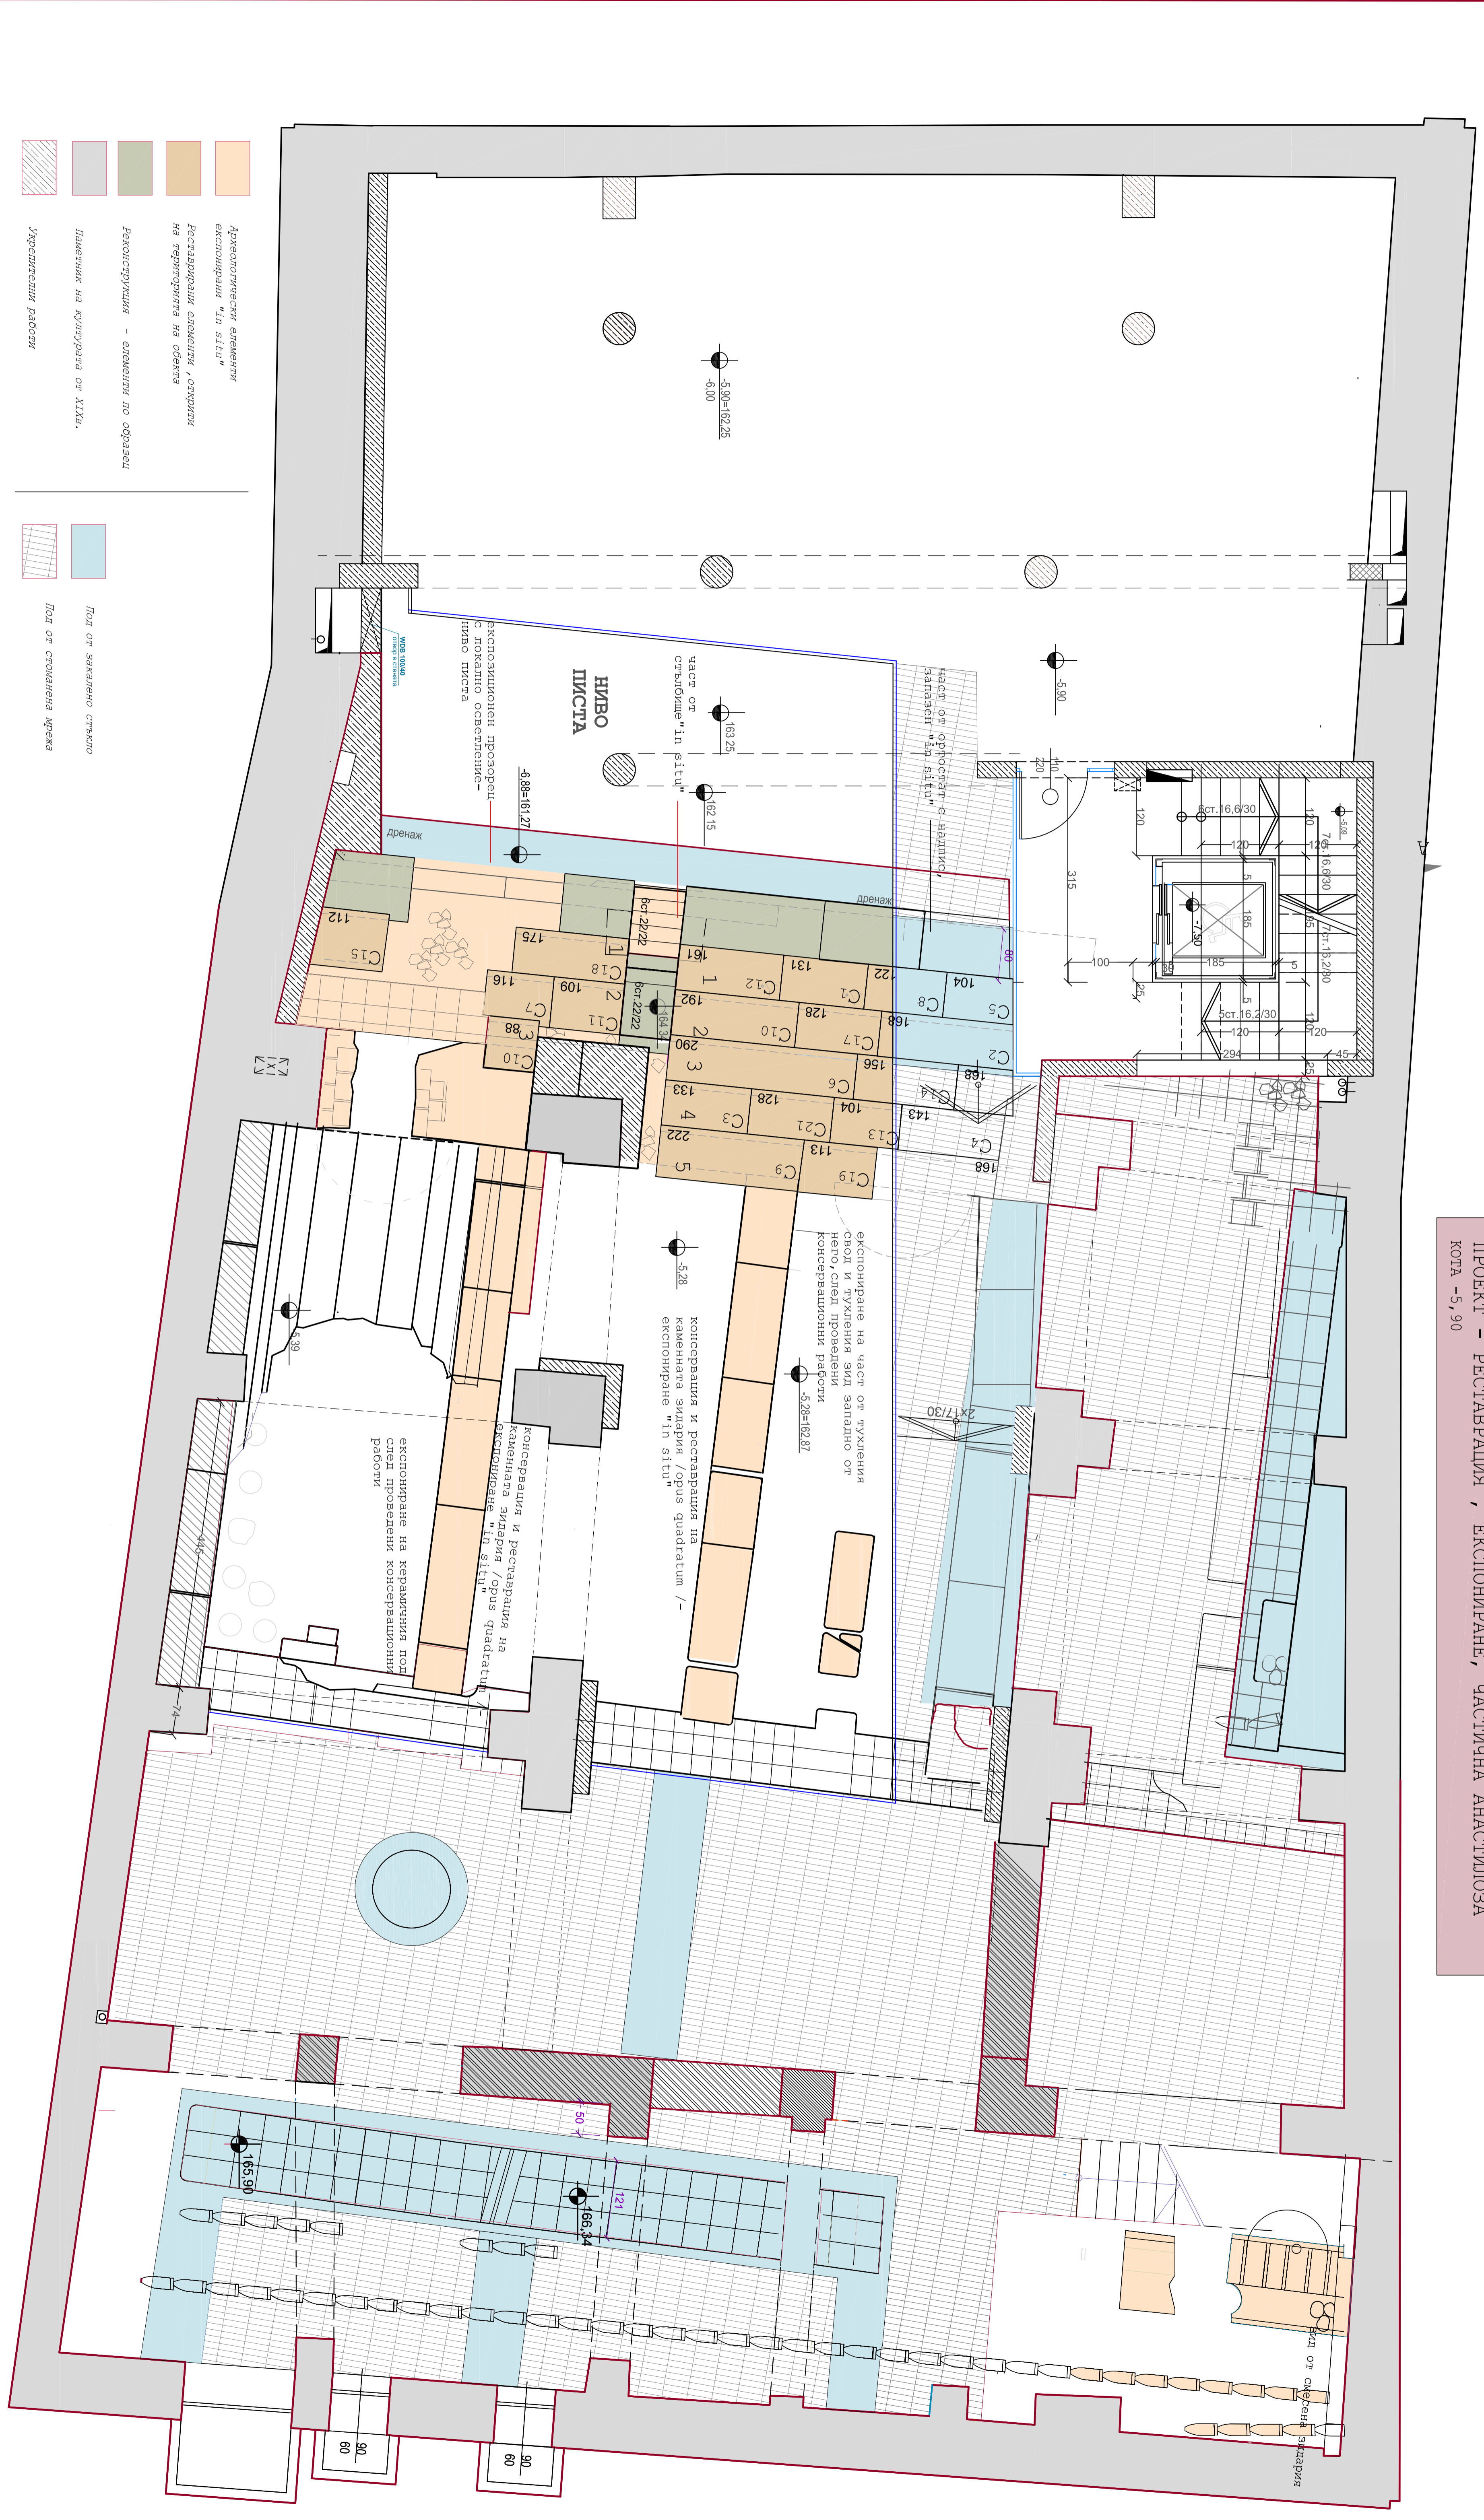

ПРОЕКТ - РЕСТАВРАЦИЯ, ЕКСПОНИРАНЕ, ЧАСТИЧНА АНАСТИЛОЗА
КОДА -5, 90

ФРАГМЕНТ ОТ РИМСКИ СТАДИОН В ПЛОВДИВ-РЕКОНСТРУКЦИЯ, КОНСЕРВАЦИЯ, РЕСТАВРАЦИЯ